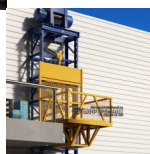

### Мачтовый подъемник для производства

Мачтовый подъемник для производства - компактный и недорогой вариант грузоподъемного оборудования для заводских цехов, металлообрабатывающих и пищевых производств, крупных и небольших мастерских. Часто используется, как временно устанавливаемое грузоподъемное устройство для решения краткосрочных производственных задач.

Описание

Мачтовый подъемник - это устройство, предназначенное для подъема и перемещения грузов. Он состоит из мачты, системы талей и канатов. Мачтовый подъемник широко применяется в строительстве, промышленности и сельском хозяйстве. Он позволяет выполнять работы на высоте и в труднодоступных местах. Мачтовый подъемник имеет простую конструкцию и удобен в эксплуатации. Он может использоваться для подъема различных материалов, таких как кирпич, бетонные блоки, металлические конструкции и т.д. Мачтовый подъемник является надежным и долговечным устройством, которое обеспечивает безопасную работу на высоте.

Мачтовый подъемник имеет следующие характеристики: грузоподъемность до 2000 кг, высота подъема до 5 м, скорость подъема до 0,5 м/мин.

Мачтовый подъемник имеет следующие особенности: простота в эксплуатации, надежность, долговечность.

1. Мачтовый подъемник имеет простую конструкцию и удобен в эксплуатации.
2. Мачтовый подъемник имеет высокую производительность, простоту монтажа и демонтажа, возможность работы в различных условиях, надежность и долговечность.
3. Мачтовый подъемник имеет следующие характеристики: грузоподъемность до 2000 кг, высота подъема до 5 м, скорость подъема до 0,5 м/мин.